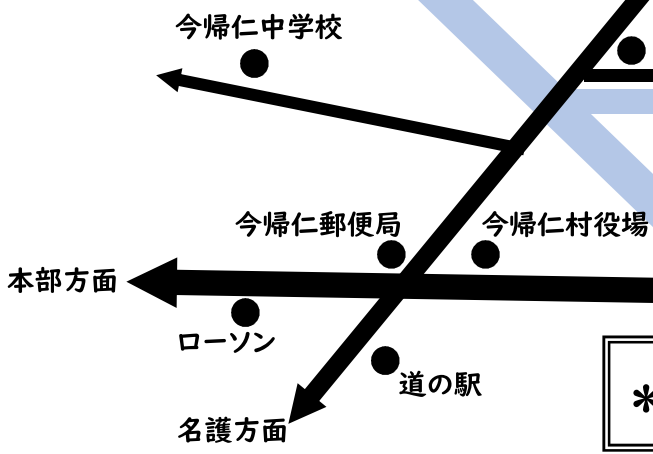

R3 地区駅伝 一般・保護者 駐車場案内

* 新型コロナウイルス感染予防対策として
 入場制限エリア(公園入口・公園内)へは入場できません。
 * 自家用車で応援に来られる方は
 ①家畜セリ市場 ②闘牛場 ③今帰仁酒造所 の駐車場をご利用ください。

- 一般・保護者駐車場
- ① 今帰仁村家畜セリ市場
(会場から約500m)
 - ② 今帰仁村闘牛場
(会場から約500m)
 - ③ 今帰仁酒造所
(会場から約700m)

(地区駅伝コース) 運天港方面

*「松田道場」看板が目印

① 家畜セリ市場 (約100台)

② 闘牛場 (約30~40台)

③ 今帰仁酒造所(タンクが目印 約150台)

駐車場 出入口

駐車場 出入口

本部方面

名護方面

* 路上駐車等は周辺住民へのご迷惑となります。ご協力お願いいたします。

○ で囲まれた区域を入場制限エリアとする
 【 運動公園内と周辺・中継所(B)・中継所(C) 】